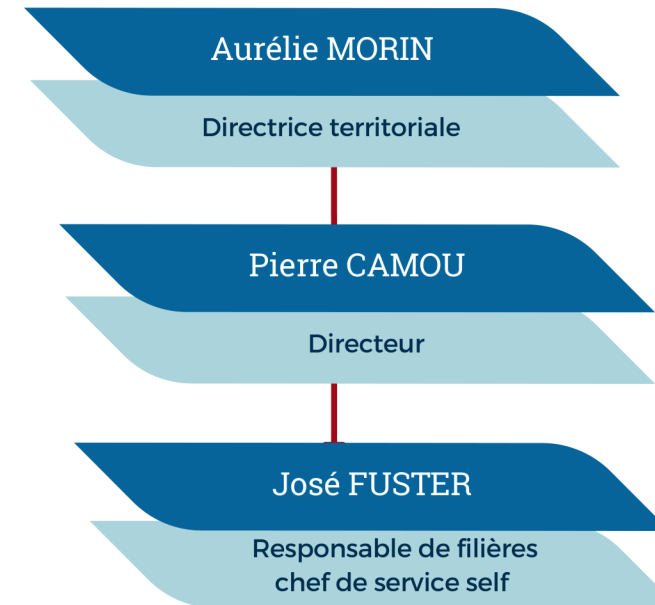

Organigramme Direction territoriale des Deux-Sèvres

Filières hôtellerie - Restauration

Cheffe cuisinière

Géraldine GARCIA

Agent polyvalent de restauration Parthenay

Corinne FERJOUX

Agents de service

Jérôme LAFAYE

Maryvonne MADIER

Jovial NDEKO

Agent de service - Aide cuisine

Valérie CHAUVIN

Agent de service magasinier

Marie-Line SENELIER

Apprentie agent polyvalent de restauration

Lafita KÔNE

Apprentie agent polyvalent de restauration

Oleksandr FOMIN

Vacataire agent de service Parthenay

Anne ROUSSEAU