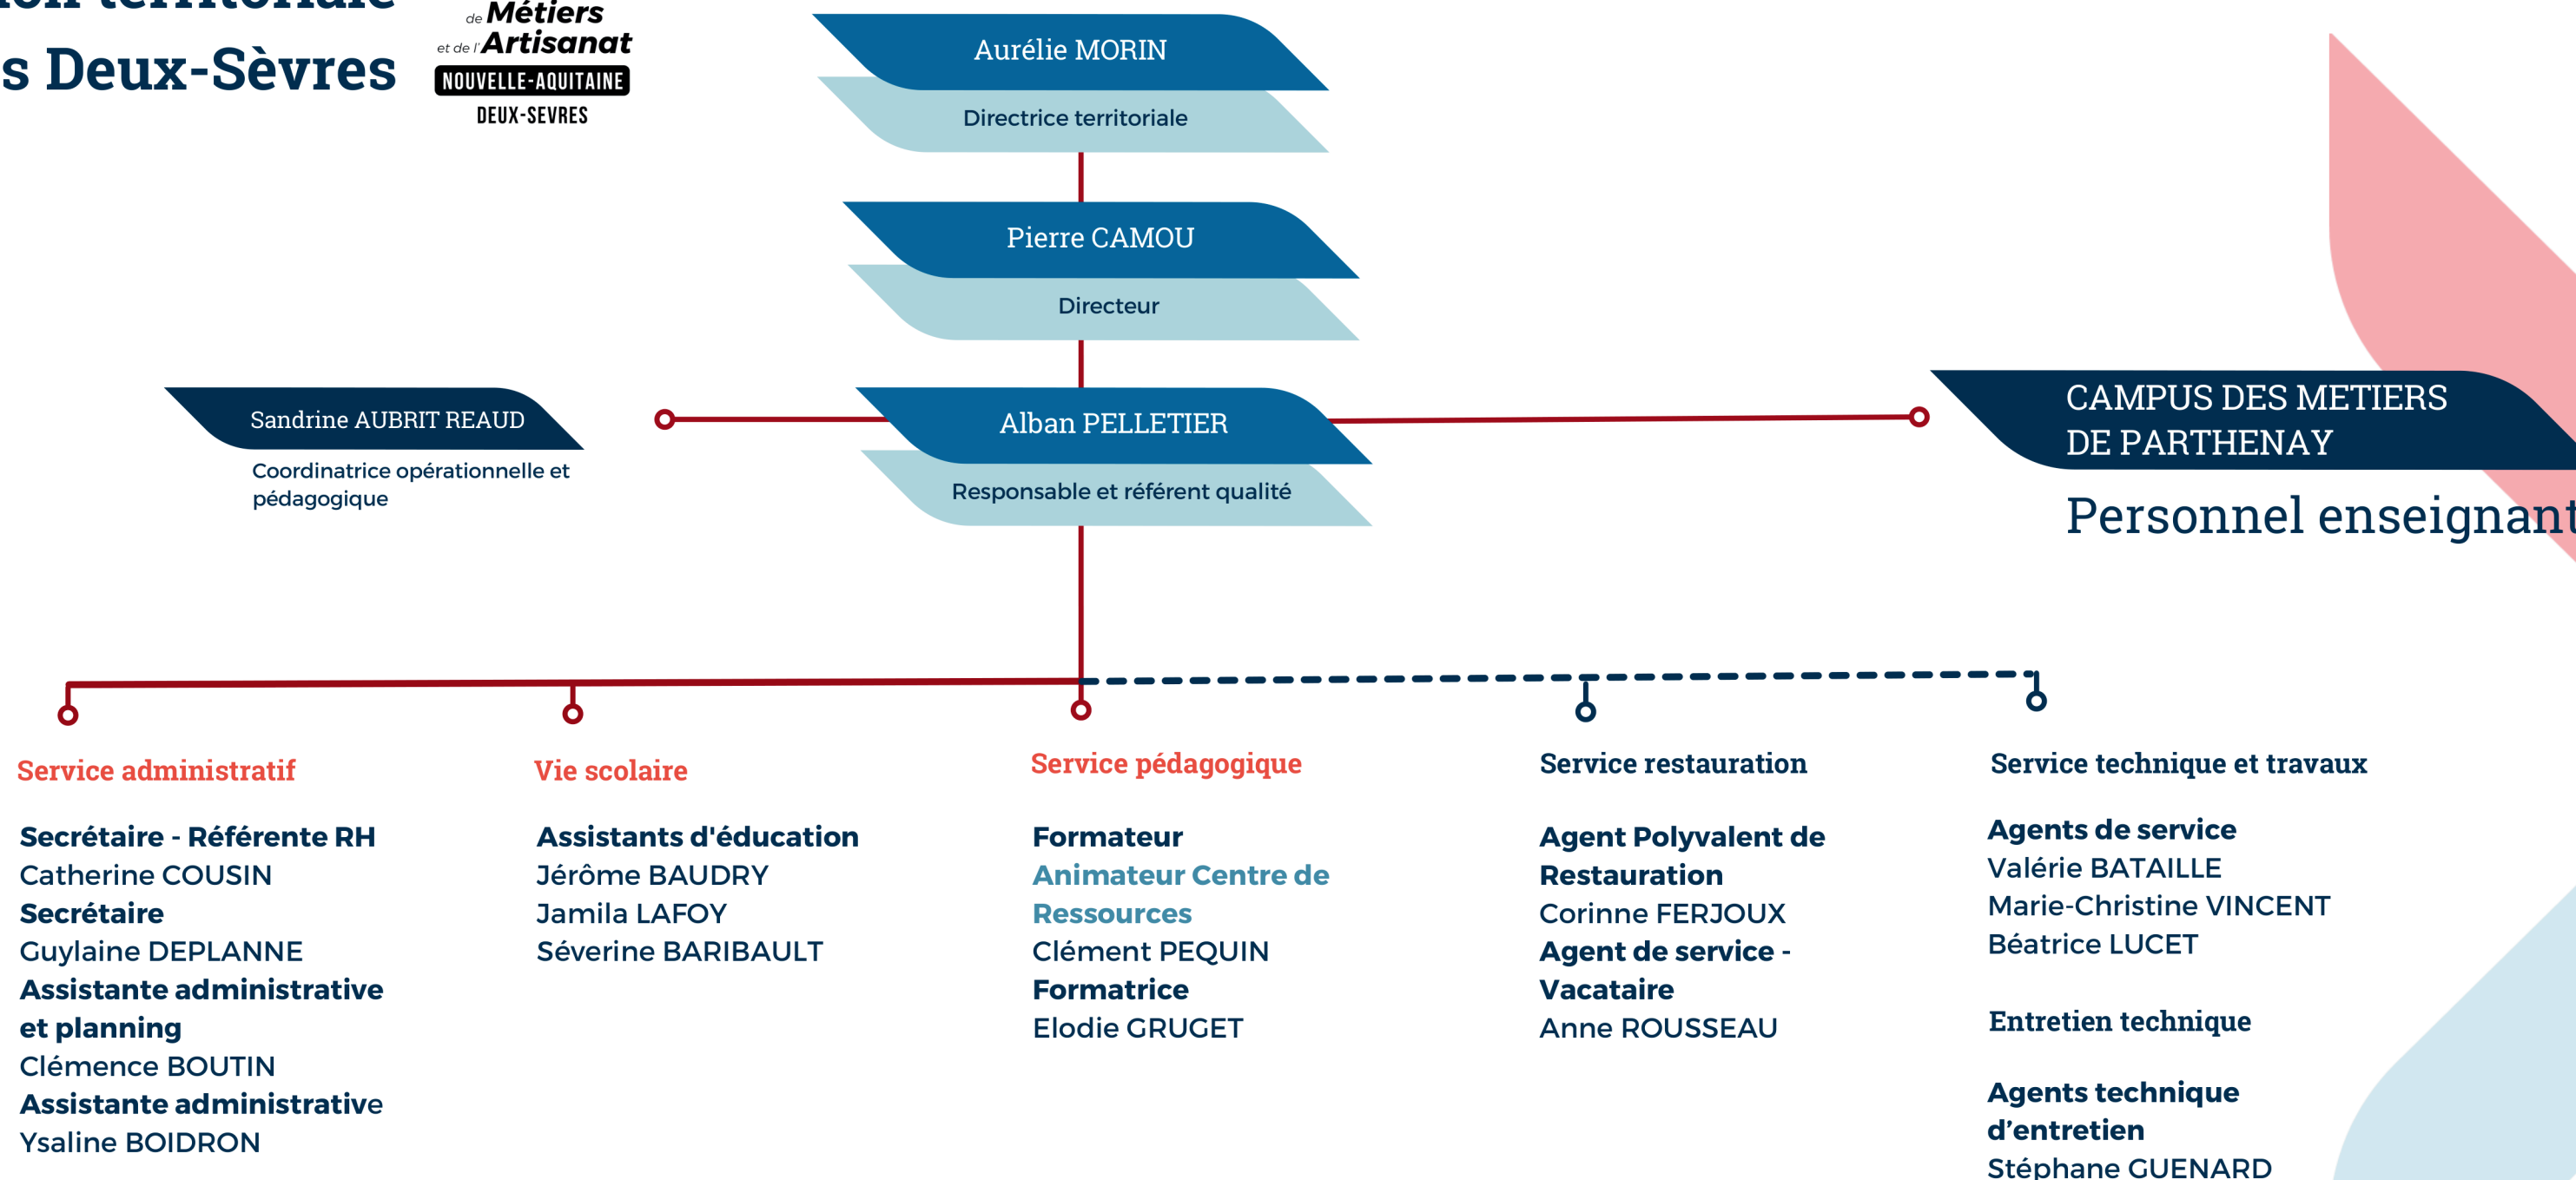

Apprentie agent polyvalent de restauration

Oleksandr FOMIN

Vacataire agent de service Parthenay

Anne ROUSSEAU

Organigramme Direction territoriale des Deux-Sèvres

Formation apprentissage

6/7

Organigramme Direction territoriale des Deux-Sèvres

- **MARTRENCHARD Denis** - Professeur Menuiserie
- **MONDES David** - Professeur Menuiserie
- **MORISSET Éric** - Professeur Electricité
- **PINO CORTES Anaïs** - Professeur Français Histoire Géographie
- **RAYNEAU Maude** - Professeur Français Histoire Géographie
- **RENAUDEAU Patrice** - Professeur Energie / Sanitaire
- **ROUAULT Rémi** - Professeur Vente
- **ROULON Alexandre** - Professeur Menuiserie
- **ROUSSEIL Pierre** - Professeur Français Histoire Géographie
- **ROUSSELOT Tomy** - Professeur Menuiserie
- **SAGE Claudie** - Professeur Mathématiques Sciences
- **SAIVRES Célia** - Professeur EPS
- **SAUVIGNON Landry** - Professeur Electricité
- **SOULET François** - Professeur menuiserie - Vacataire
- **En cours de recutement** - Professeur Energie / Sanitaire
- **WAZNY Françoise** - Professeur LV Anglais
- **WINSTON Anne-Cécile** - Professeur Français Histoire Géographie