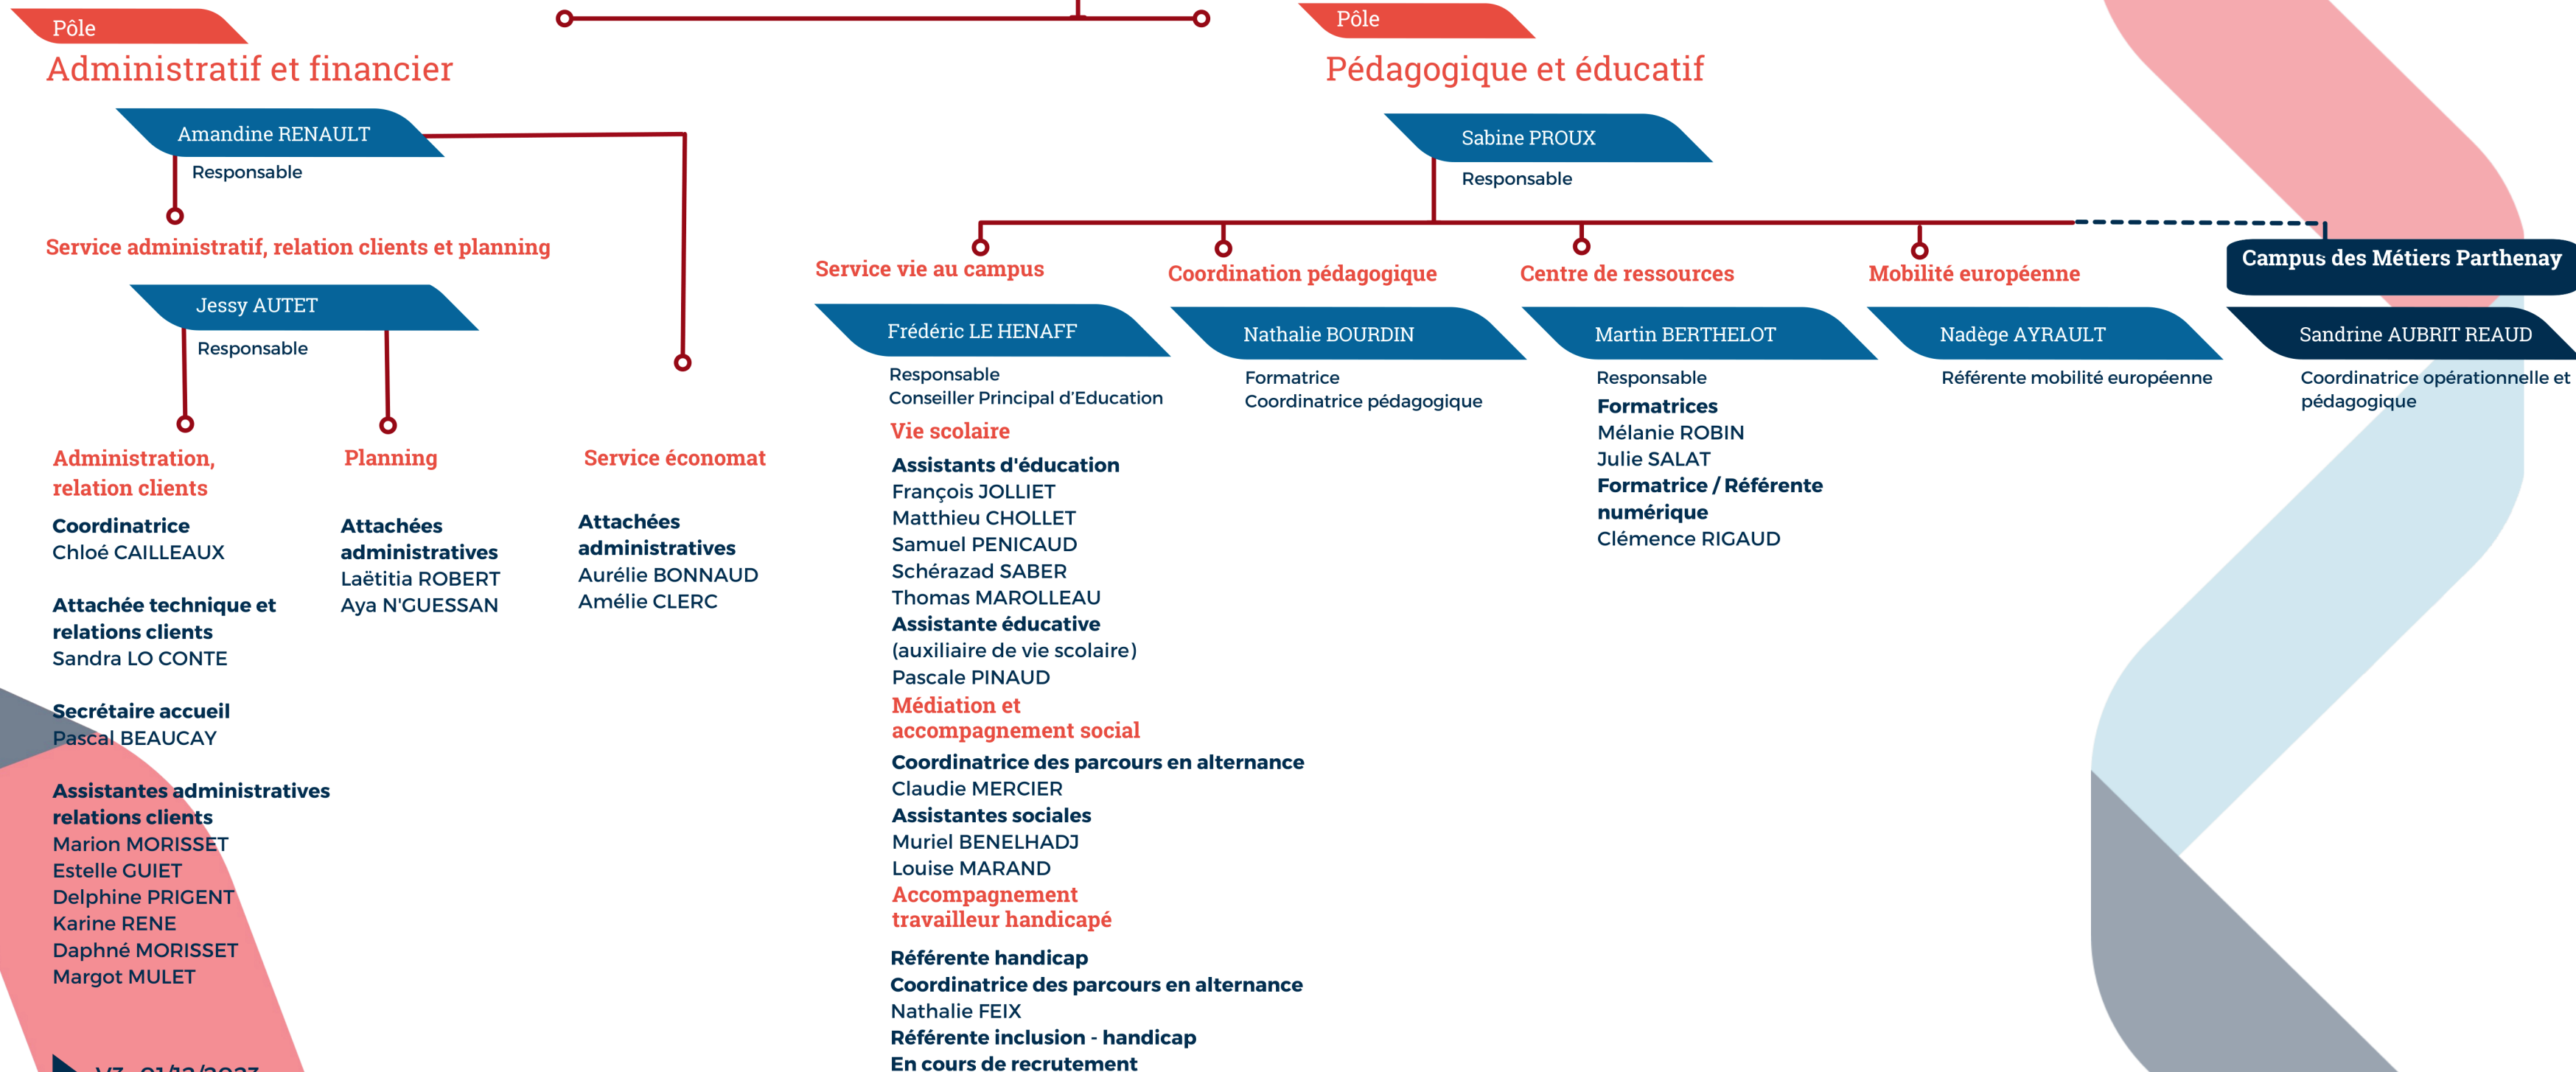

Directeur

CAMPUS

Parthenay

Alban Pelletier

Responsable d'Unité Administrative et Pédagogique

Organigramme Direction territoriale des Deux-Sèvres

Organigramme Direction territoriale des Deux-Sèvres

Pôle
Filières Métiers