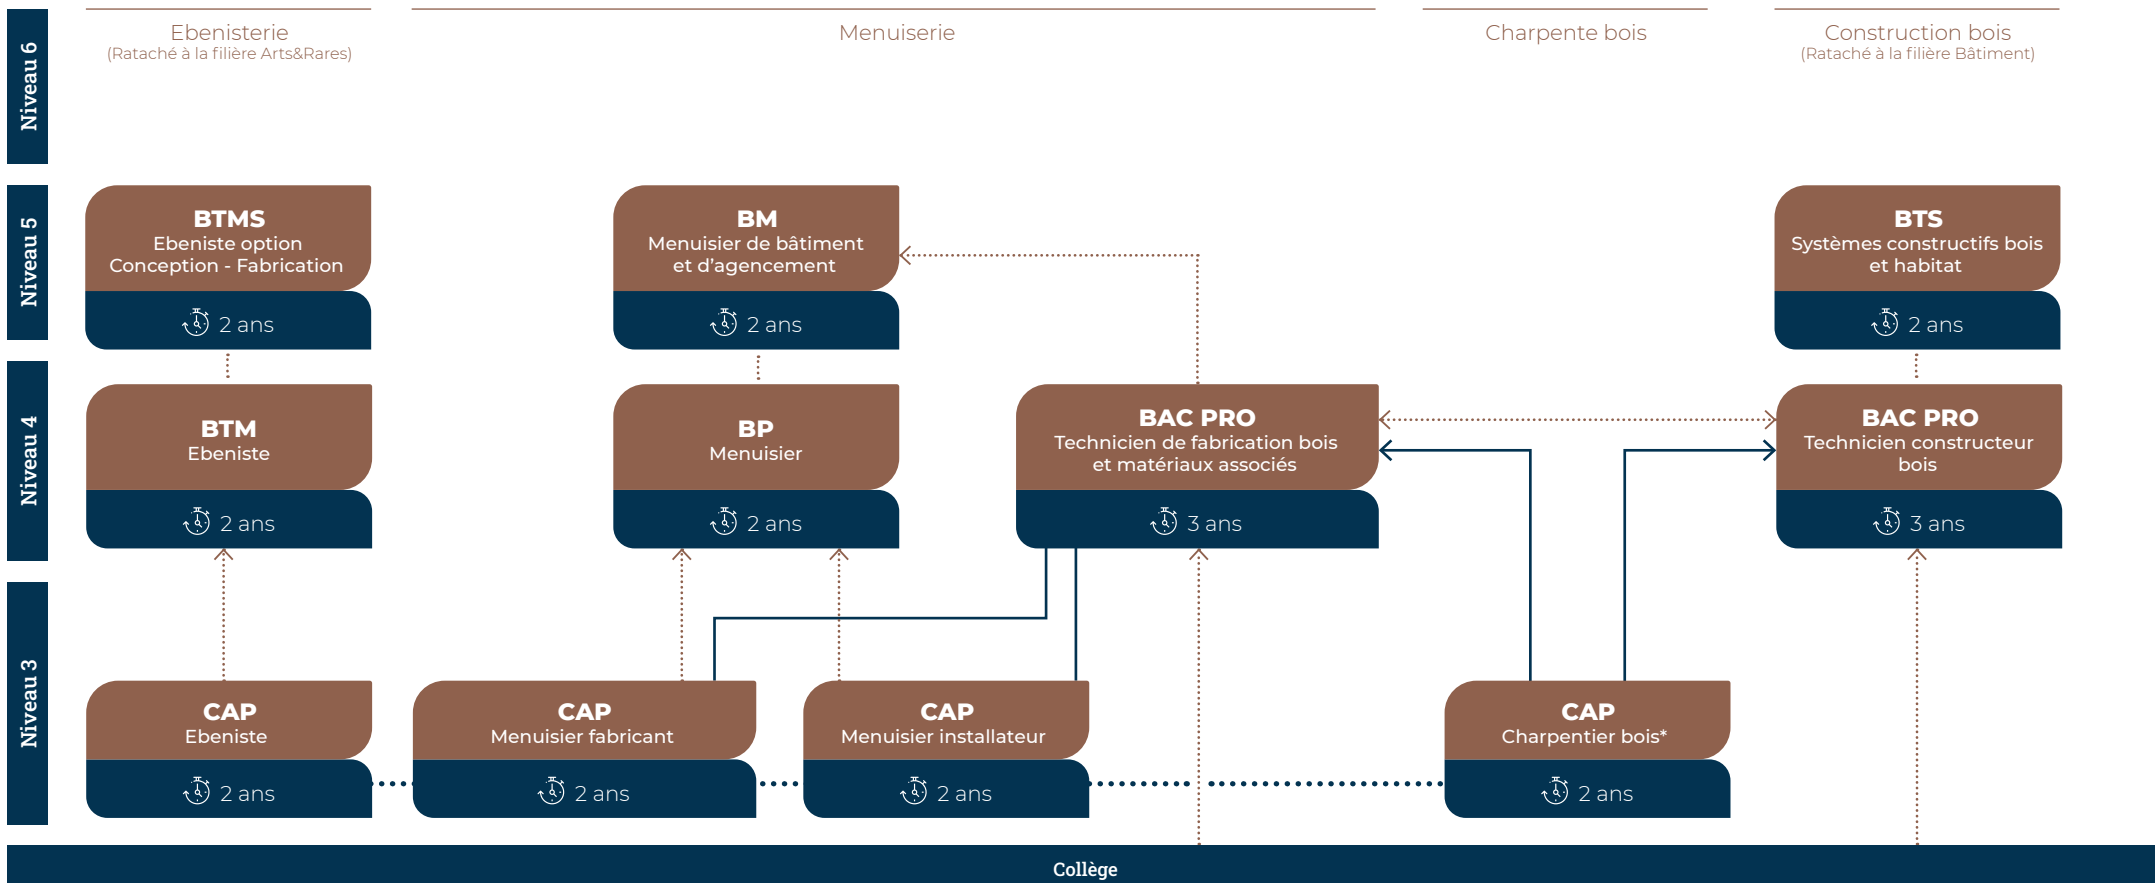

Métiers du bois

La filière du bois du CFA régional forme aux métiers du bois.

L'ébéniste, lorsqu'il n'est pas installé à son compte, peut être recruté au sein de petites entreprises artisanales spécialisées dans la rénovation de meubles d'époques ou dans la conception de meubles contemporains. Les grandes industries du bois ou les cabinets d'architecte peuvent aussi faire appel aux services d'un ébéniste hautement qualifié. Le métier est en pleine évolution, avec l'apparition de nouveaux matériaux (produits verriers, de synthèse...). Il existe des passerelles avec les métiers voisins de l'agencement et de l'industrie du meuble. La spécialisation offre des possibilités d'emplois plus diversifiés.

Le menuisier allie la tradition et le modernisme en utilisant des outils numériques pour fabriquer et poser diverses structures en bois, aluminium, plastiques, ... Il est le spécialiste des fenêtres, volets, portes et parquets. **Le charpentier** et le constructeur bois participent au développement de nouvelles constructions plus propres.

Diplôme

Durée

- .....> **Accès direct**
- ..... **Passerelle** (la formation passe à 1 an)
- → **Passerelle** (la formation passe à 2 ans)

BP : Brevet Professionnel
BM : Brevet de Maîtrise
BTM : Brevet Technique des Métiers
BTMS : Brevet Technique des Métiers Supérieur

BAC PRO : Bac Professionnel
BTS : Brevet Technicien Supérieur

*Passerelle accessible avec les CAP de la filière Bâtiment